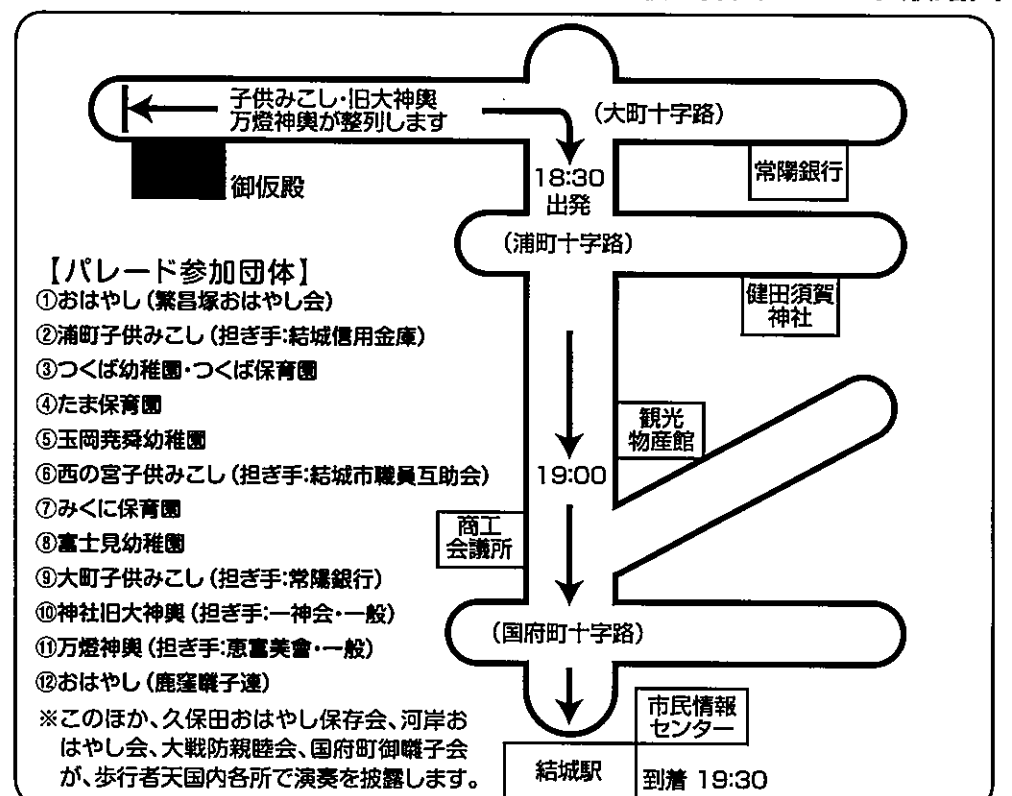

【中日7/23(水)】子供みこし・大神輿・万燈神輿パレード順路図

※交通規制にご協力をお願いします。

主催:結城夏祭り実行委員会 ☎(32)2956