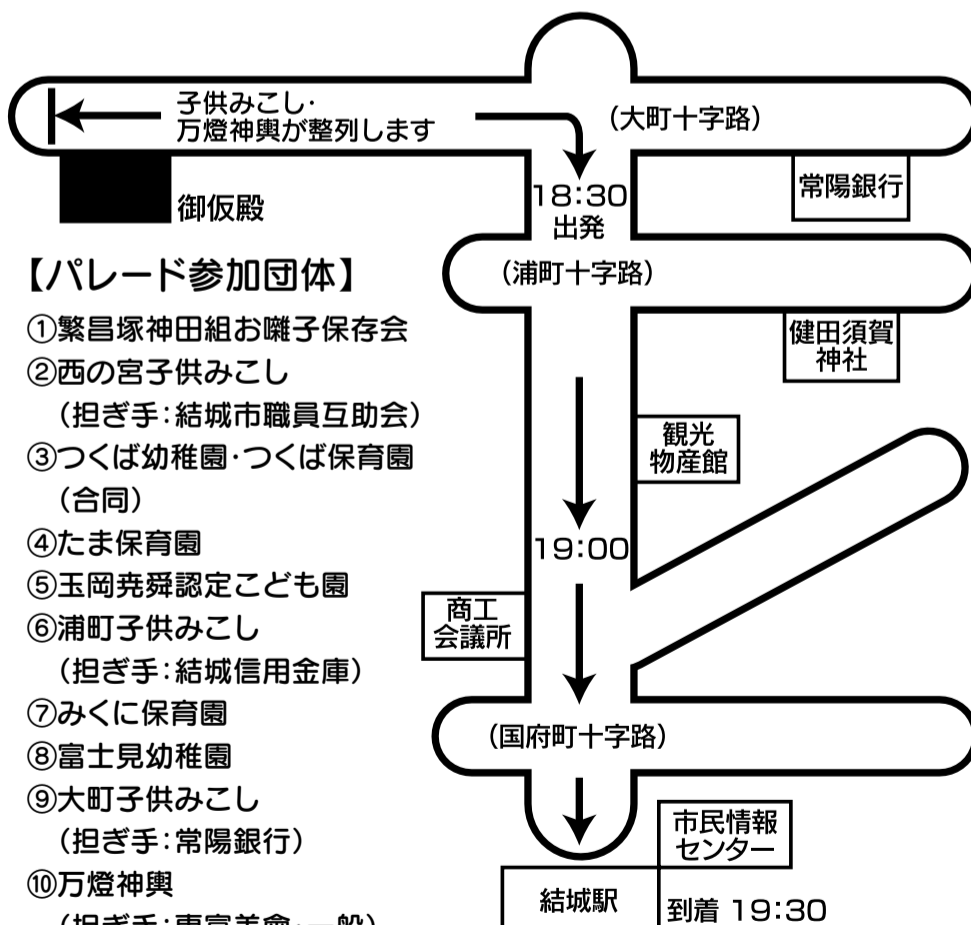

結城夏祭りに伴う警察からの注意事項

- ①結城市暴力団排除条例(平成24年4月1日施行)により、祭礼主催者は神輿の渡御等や露店に暴力団を参加させないこと。
- ②交通ルールを守り、事故やケガのないように万全を期すこと。
- ③決められた時間を厳守すること。
- ④主催者の指示にあった服装で神輿を担ぐこと。
- ⑤裸で神輿を担がないこと。
- ⑥神輿の上に乗った場合は即座に渡御を中止すること。
- ⑦神輿を落下させた場合は即座に渡御を中止すること。
- ⑧渡御中は、安全な場所でこまめにウマ(休み台)を入れて休憩をし、常に注意を促し神輿の落下防止に努めること。
- ⑨担ぎ手など参加者の熱中症対策(水分補給等)をすること。
- ⑩酔って神輿を担いだりしないこと。
- ⑪未成年者に飲酒、喫煙等を勧めたり、飲酒、喫煙を放置しないこと。
- ⑫雷雨及び地震等災害発生時は、直ちに渡御を中止し安全を確保すること。
- ⑬神輿を上から眺め降ろさないようにすること。
- ⑭小型無人機(ドローン)の夏祭り会場での飛行禁止。

・注意事項に違反があり、混乱の事態が発生したら、3年間の渡御は中止となります。

結城警察署

※渡御時間および休憩時間は裏面をご覧ください。

【中日7/18(水)】 子供みこし・万燈神輿パレード順路図

このほか、鹿窪お囃子保存会、戸野町おはやし会、河岸お囃子会、国府町御囃子会が歩行者天国内各所で演奏を披露します。

※交通規制にご協力をお願いします。

主催: 結城夏祭り実行委員会 ☎ (32) 2956

..... 渡御時間および休憩時間